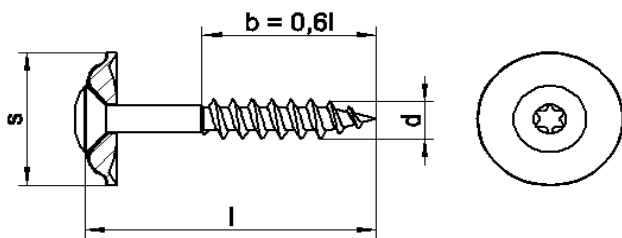

ART. 9171

Viti per Legno con rondella, guarnizione EPDM e impronta esalobata (TX), A2

Wood screws with mounted EPDM-washers $\varnothing 15\text{mm}$ and hexalobular socket (TX), A2

☛ **TX 20 S=15 mm***

Lunghezza
Length $\varnothing 4,5 \text{ mm}$

20 mm

25 mm

30 mm

35 mm

40 mm

45 mm

60 mm

65 mm

70 mm

80 mm

100 mm

120 mm

*Su richiesta, disponibili con rondella da 20 mm

*On request, available with 20 mm washer

last edit 31/01/2024

DRAWING N. 1110